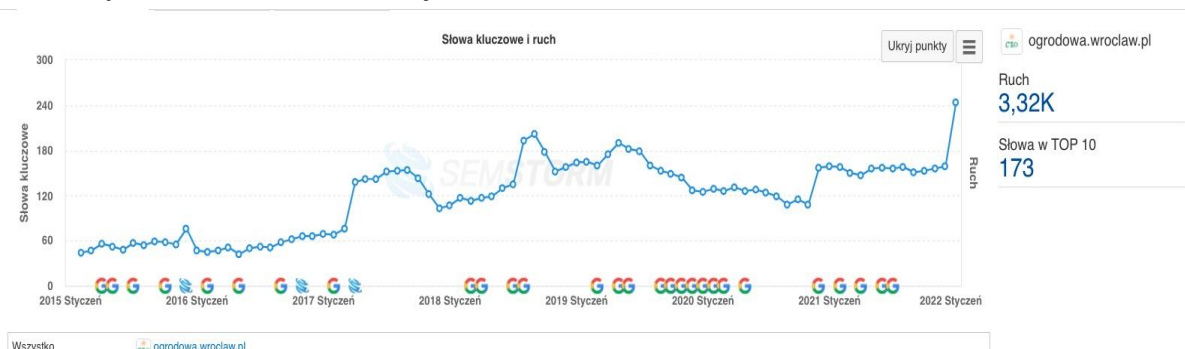

Strona stale notuje przyrost wartościowych linków ze stron powiązanych tematycznie.